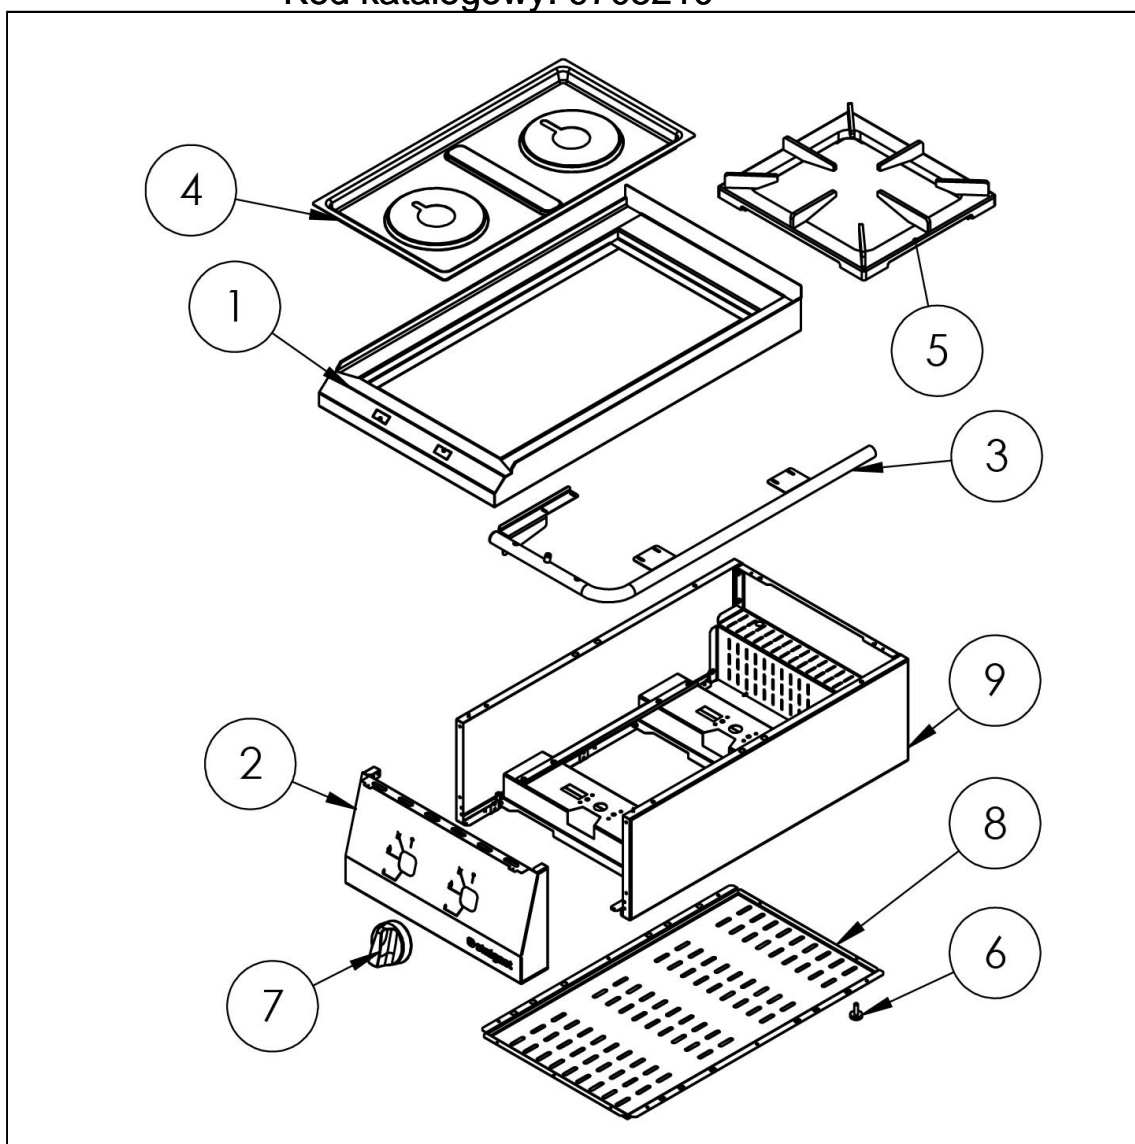

kuchnia gazowa, 2-palnikowa, nastawna, 10.5 kW, G20

Kod katalogowy: 9705210

Nr części (V nr rys.-nr części z rysunku)	Nazwa	Kod
V9705210-01	Blat	C011157
V9705210-02	Panel przedni	C011158
V9705210-03	Kolektor	C011159
V9705210-04	Misa	C011160
V9705210-05	Ruszt	C009045
V9705210-06	Stopka	C010548
V9705210-07	Pokr. tło	C011161
V9705210-08	Ośłona dolna	
V9705210-09	Korpus	
V9705210-10	Zawór	C008801
V9705210-11	Rura miedziana fi10x1	
V9705210-12	Rura miedziana fi6x1	
V9705210-13	Termopara_600	C008081
V9705210-14	Palnik pilota	C008078
V9705210-15	Kolano	C009080
V9705210-16	Dysza palnika 3.5 kW PB_0.9	C007535
V9705210-17	Dysza palnika 3.5 kW GZ_1.35	C007108
V9705210-18	Palnik 3.5kW	C010605
V9705210-19	Rura miedziana fi6x1	
V9705210-20	Rura miedziana fi10x1	
V9705210-21	Dysza palnika pilota GZ_0.41	C010906
V9705210-22	Dysza palnika 7 kW GZ 2.0	C007720
V9705210-23	Dysza palnika 7kW PB 1.2	C007537
V9705210-24	Palnik 7kW	C002407
V9705210-25	Korona palnika 3.5kW	C009051
V9705210-26	Korpus palnika 3.5kW	C009052
V9705210-27	In ektor 3.5kW	C009092
V9705210-28	Wspornik podstawy dyszy	C009079
V9705210-29	Nie dotyczy tego modelu produktu	
V9705210-30	Nie dotyczy tego modelu produktu	
V9705210-31	Nie dotyczy tego modelu produktu	
V9705210-32	Korona palnika 7kW	C009040
V9705210-33	Korpus palnika 7kW	C009027
V9705210-34	In ektor 7kW	C009168