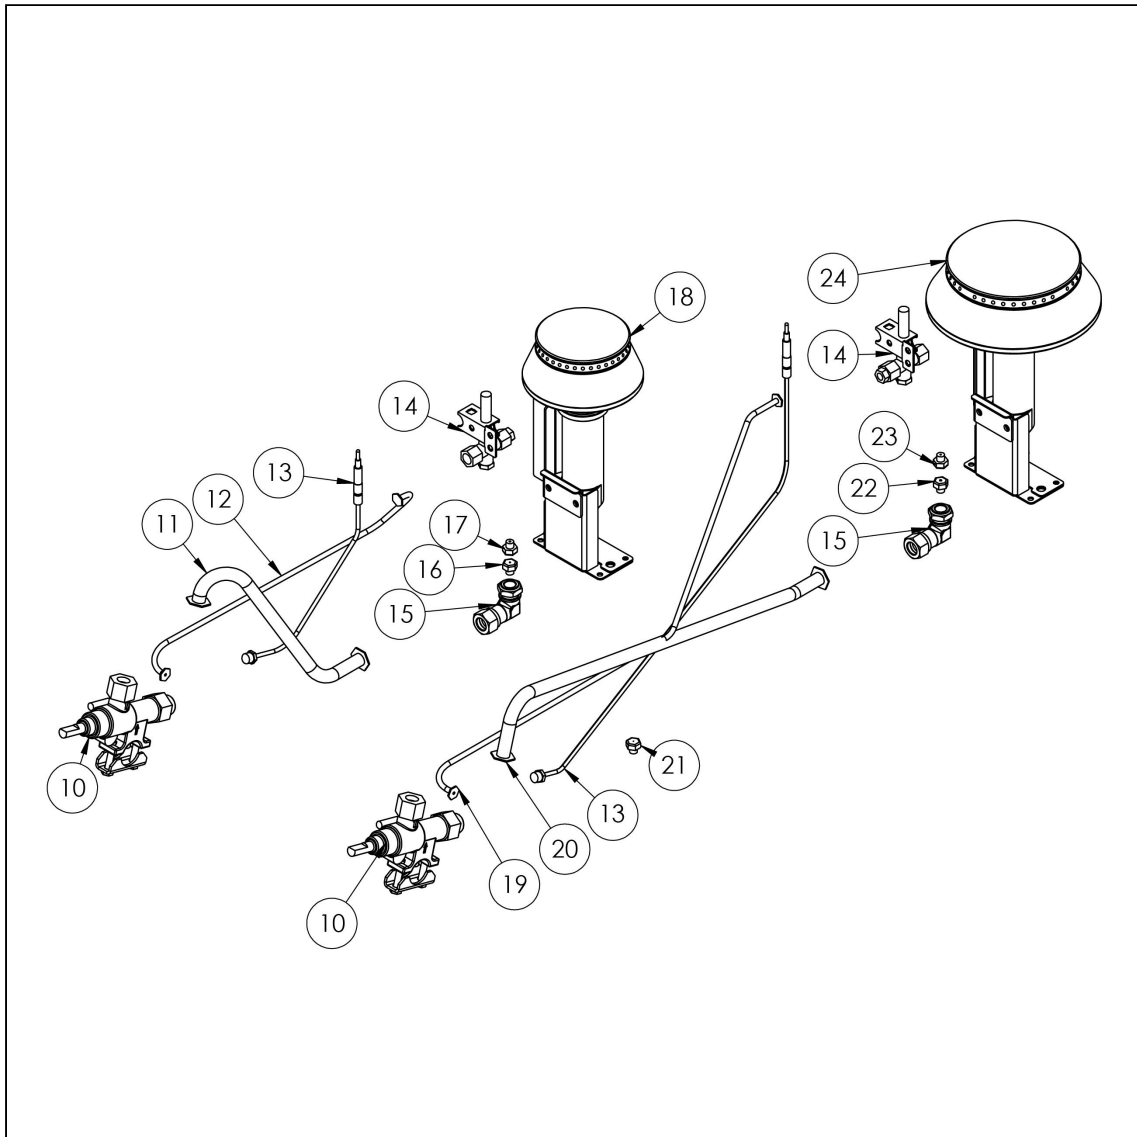

kuchnia gazowa, 2-palnikowa, nastawna, 10.5 kW, G20

Kod katalogowy: 9705210

Nr części (V nr rys.-nr części z rysunku)	Nazwa	Kod
V9705210-01	Blat	C011157
V9705210-02	Panel przedni	C011158
V9705210-03	Kolektor	C011159
V9705210-04	Misa	C011160
V9705210-05	Ruszt	C009045
V9705210-06	Stopka	C010548
V9705210-07	Pokr. tło	C011161
V9705210-08	Ośłona dolna	
V9705210-09	Korpus	
V9705210-10	Zawór	C008801
V9705210-11	Rura miedziana fi10x1	
V9705210-12	Rura miedziana fi6x1	
V9705210-13	Termopara_600	C008081
V9705210-14	Palnik pilota	C008078
V9705210-15	Kolano	C009080
V9705210-16	Dysza palnika 3.5 kW PB_0.9	C007535
V9705210-17	Dysza palnika 3.5 kW GZ_1.35	C007108
V9705210-18	Palnik 3.5kW	C010605
V9705210-19	Rura miedziana fi6x1	
V9705210-20	Rura miedziana fi10x1	
V9705210-21	Dysza palnika pilota GZ_0.41	C010906
V9705210-22	Dysza palnika 7 kW GZ 2.0	C007720
V9705210-23	Dysza palnika 7kW PB 1.2	C007537
V9705210-24	Palnik 7kW	C002407
V9705210-25	Korona palnika 3.5kW	C009051
V9705210-26	Korpus palnika 3.5kW	C009052
V9705210-27	In ektor 3.5kW	C009092
V9705210-28	Wspornik podstawy dyszy	C009079
V9705210-29	Nie dotyczy tego modelu produktu	
V9705210-30	Nie dotyczy tego modelu produktu	
V9705210-31	Nie dotyczy tego modelu produktu	
V9705210-32	Korona palnika 7kW	C009040
V9705210-33	Korpus palnika 7kW	C009027
V9705210-34	In ektor 7kW	C009168