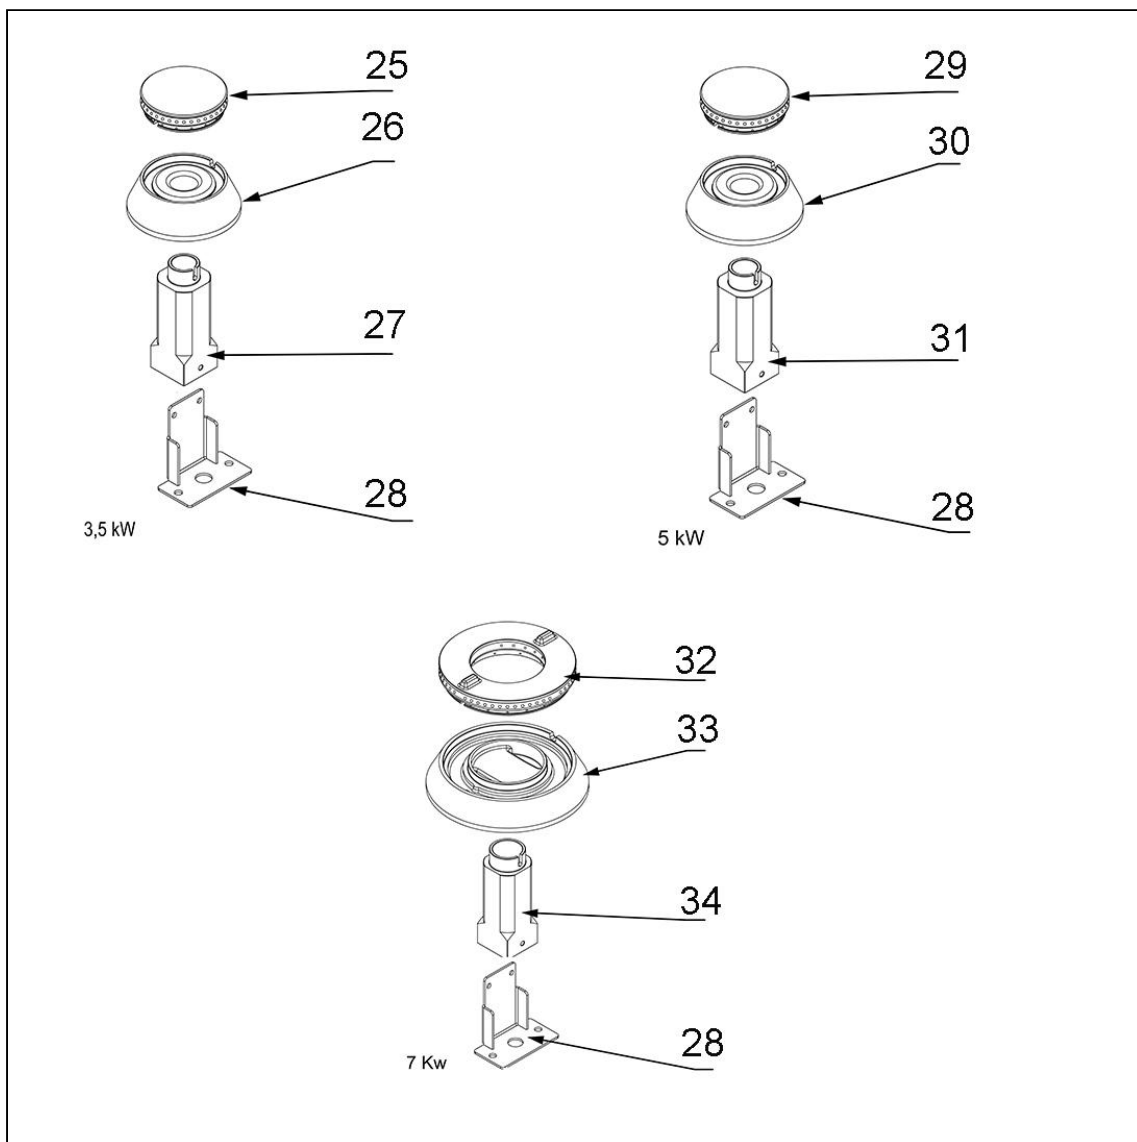

kuchnia gazowa, 2-palnikowa, nastawna, 10.5 kW, G20

Kod katalogowy: 9705210

Nr części (V nr rys.-nr części z rysunku)	Nazwa	Kod
V9705210-01	Blat	C011157
V9705210-02	Panel przedni	C011158
V9705210-03	Kolektor	C011159
V9705210-04	Misa	C011160
V9705210-05	Ruszt	C009045
V9705210-06	Stopka	C010548
V9705210-07	Pokr. tło	C011161
V9705210-08	Ośłona dolna	
V9705210-09	Korpus	
V9705210-10	Zawór	C008801
V9705210-11	Rura miedziana fi10x1	
V9705210-12	Rura miedziana fi6x1	
V9705210-13	Termopara_600	C008081
V9705210-14	Palnik pilota	C008078
V9705210-15	Kolano	C009080
V9705210-16	Dysza palnika 3.5 kW PB_0.9	C007535
V9705210-17	Dysza palnika 3.5 kW GZ_1.35	C007108
V9705210-18	Palnik 3.5kW	C010605
V9705210-19	Rura miedziana fi6x1	
V9705210-20	Rura miedziana fi10x1	
V9705210-21	Dysza palnika pilota GZ_0.41	C010906
V9705210-22	Dysza palnika 7 kW GZ 2.0	C007720
V9705210-23	Dysza palnika 7kW PB 1.2	C007537
V9705210-24	Palnik 7kW	C002407
V9705210-25	Korona palnika 3.5kW	C009051
V9705210-26	Korpus palnika 3.5kW	C009052
V9705210-27	In ektor 3.5kW	C009092
V9705210-28	Wspornik podstawy dyszy	C009079
V9705210-29	Nie dotyczy tego modelu produktu	
V9705210-30	Nie dotyczy tego modelu produktu	
V9705210-31	Nie dotyczy tego modelu produktu	
V9705210-32	Korona palnika 7kW	C009040
V9705210-33	Korpus palnika 7kW	C009027
V9705210-34	In ektor 7kW	C009168